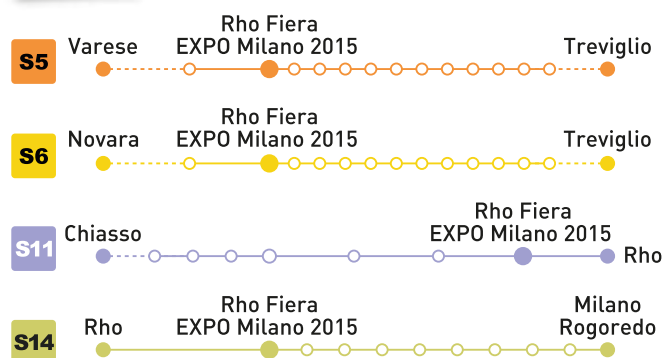

380 TRENI GIORNALIERI PER EXPO